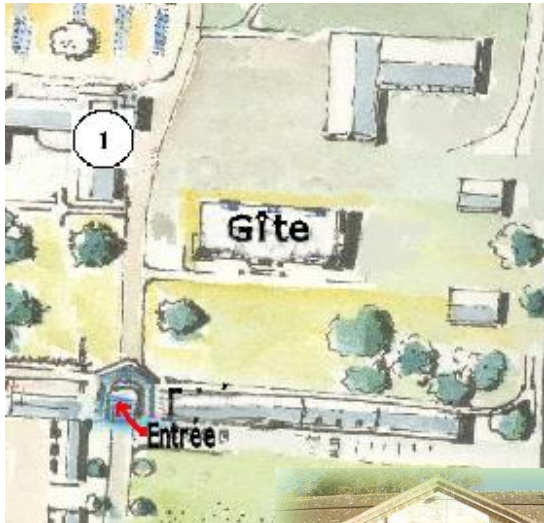

PLAN DU CENTRE

1 Services
Administratifs

SUR PLACE

A PROXIMITÉ

- Parc de Branféré
- Golfe du Morbihan

• Château de Suscinio
• Cités de caractère
(Rochefort-en-Terre,
La Roche Bernard, La Vraie Croix, La Gacilly)

**VENEZ DÉCOUVRIR
NOTRE GÎTE**

*Pour une étape, dans un cadre
verdoyant, à proximité du
littoral et des sentiers côtiers*

Tél : 02-97-48-61-61

www.sejournerabilliers.fr

Ce gîte de Groupe « Le Château », référencé Rando Bretagne, Petit Futé 2023 se situe à quelques pas de l'embouchure de l'estuaire de la Vilaine au sein d'un milieu rural conservé, sur la façade Atlantique Sud Morbihan.